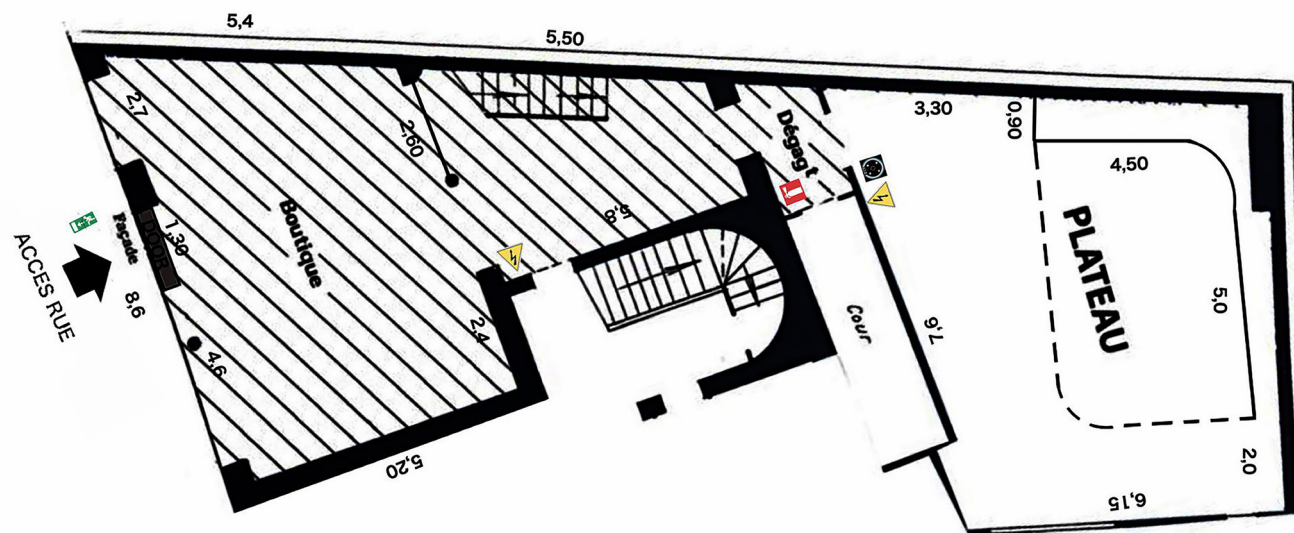

STUDIO M2

150 M²

CYCLO 2 FACES
STYLE INDUSTRIEL

+33 9 50 38 97 33

booking@mstudio-paris.com

37, rue des Boulets, 75011 Paris

Accès RDC vitrine grise sur rue

Périphérique : 5 min

Métro 9 1 2 6

RER A Nation

LÉGENDE

 PRISE 32 A TRI P17

 TABLEAU ELECTRIQUE

 EXTINCTEUR CAT. A/B

PUISSANCE 36 KVA

STUDIO M2

150 M²

CYCLO 2 FACES
STYLE INDUSTRIEL

- 📏 Cyclo 2 faces 5,5 x 4 m
- ◇ Mur et parquet brut
- ↑ Hauteur sous plafond 4 m (max)
- ☀ Verrière zénithale occultante

-
- ✂ Cabine hair & make-up 2 postes
 - 🍴 Cuisine équipée
 - 🪑 Espace lounge
 - ❄ Climatisation réversible
 - 🗑 Tri selectif
 - 📶 Wifi 5G