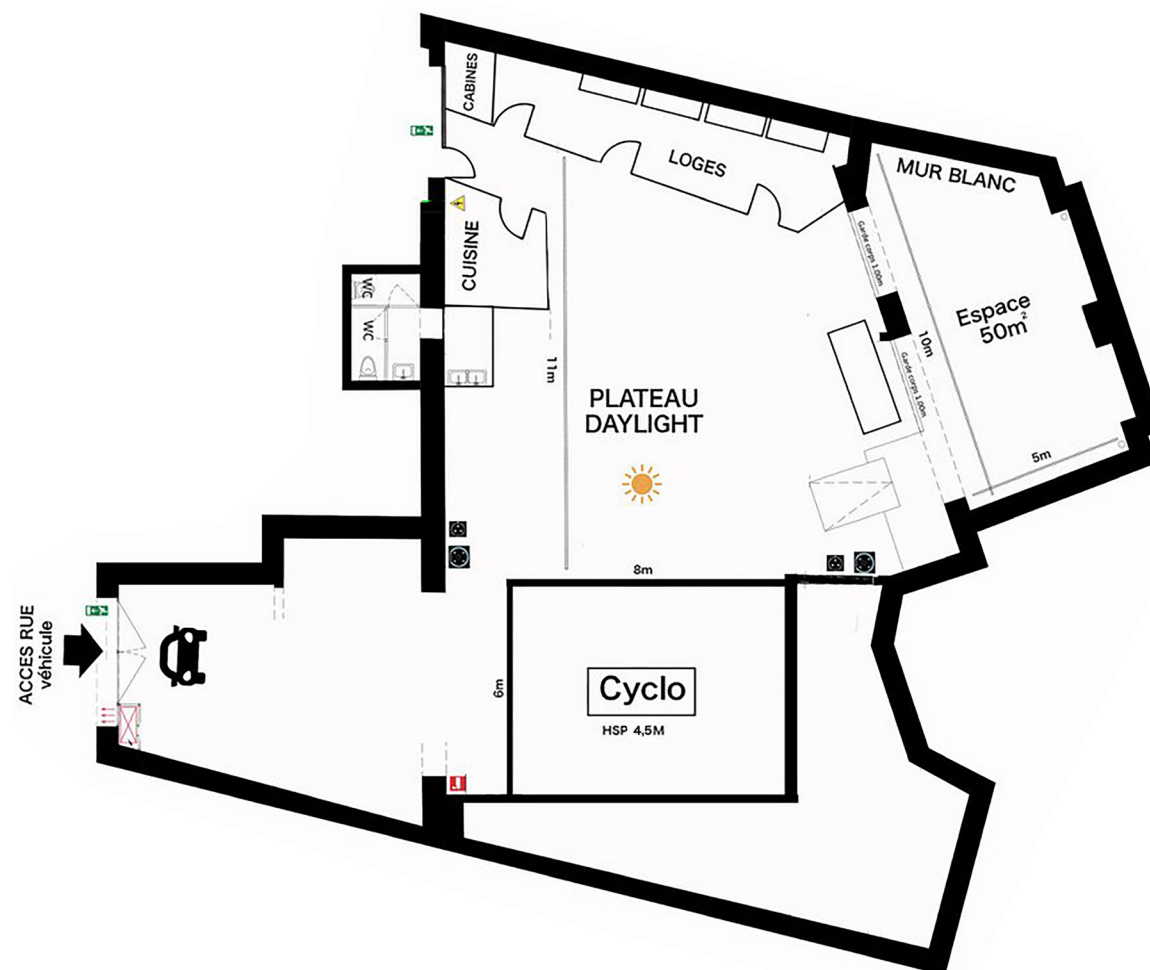

STUDIO M1

400 M²

CYCLO 2 FACES
STYLE INDUSTRIEL

+33 9 50 38 97 33

booking@mstudio-paris.com

36, rue des Boulets, 75011 Paris

Accès RDC - Porte de garage noire sur rue

Périphérique : 5 min

Métro 9 1 2 6

RER A Nation

LÉGENDE

-  PRISE MARÉCHAL 63A TRI
-  PRISE P17 32A MONO
-  TABLEAU ELECTRIQUE
-  EXTINCTEUR CAT. A/B

PUISSANCE 96 KVA

STUDIO M1

400 M²

CYCLO 2 FACES
STYLE INDUSTRIEL

- 📏 Cyclo 2 faces 6 x 8 m
- ◇ Mur et sol béton brut
- ↑ Hauteur sous plafond 4,5 m (max)
- ↔ Recul maximum 10 m
- ☀ Verrière zénithale occultante 130 m²

✂ Cabine hair & make-up 4 postes

🍴 Cuisine équipée (sur demande)